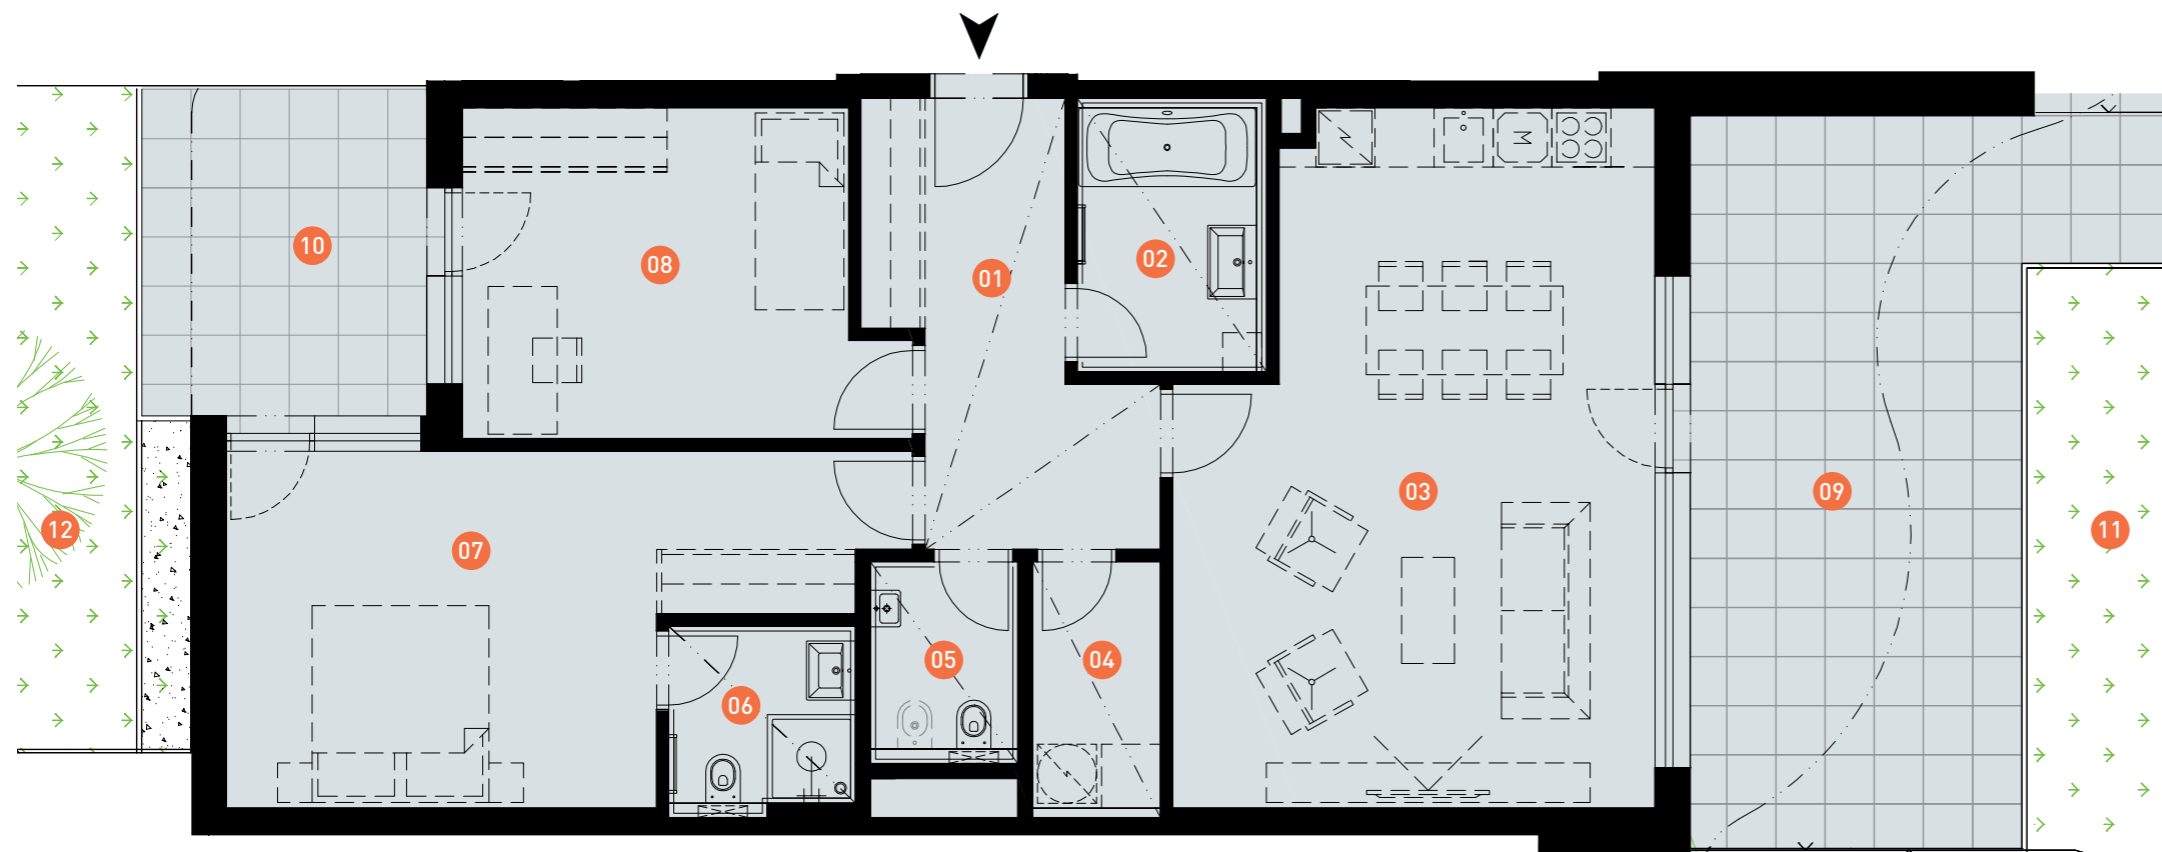

3 + kk | 95,9 m²

0 5m

Dodatek:

Plochy jednotlivých místností jsou pouze orientační. Vyobrazené zařízení v plánech bytů (nábytek, kuch. linka, el. spotřebiče atd.) není součástí dodávky. Rozsah dodávky je specifikován ve standardu a finálně pak ve smlouvě.

01	CHODBA	9,7 m ²
02	KOUPELNA	5,3 m ²
03	OBÝVACÍ POKOJ + KK	31,7 m ²
04	KOMORA	3,4 m ²
05	WC	3,1 m ²
06	KOUPELNA + WC	3,6 m ²
07	LOŽNICE	19,8 m ²
08	LOŽNICE	13,9 m ²
	OBYTNÁ PLOCHA BYTU	90,5 m²
	SVISLÉ KONSTRUKCE	5,4 m ²
	PODLAHOVÁ PLOCHA BYTU	95,9 m²
09	TERASA	29,8 m ²
10	TERASA	9,6 m ²
11	ZAHRADA	118,1 m ²
12	ZAHRADA	18,8 m ²