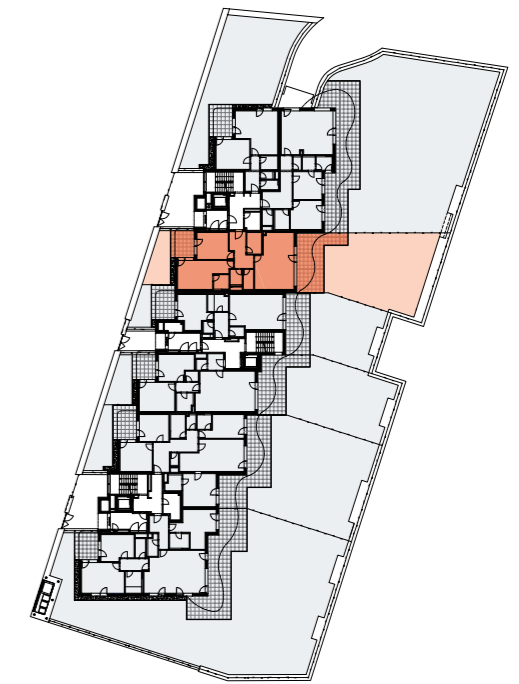

3 + kk | 95,9 m²

0 5m

Dodatek:

Plochy jednotlivých místností jsou pouze orientační. Vyobrazené zařízení v plánech bytů (nábytek, kuch. linka, el. spotřebiče atd.) není součástí dodávky. Rozsah dodávky je specifikován ve standardu a finálně pak ve smlouvě.

01	CHODBA	9,7 m ²
02	KOUPELNA	5,3 m ²
03	OBÝVACÍ POKOJ + KK	31,7 m ²
04	KOMORA	3,4 m ²
05	WC	3,1 m ²
06	KOUPELNA + WC	3,6 m ²
07	LOŽNICE	19,8 m ²
08	LOŽNICE	13,9 m ²
	OBYTNÁ PLOCHA BYTU	90,5 m²
	SVISLÉ KONSTRUKCE	5,4 m ²
	PODLAHOVÁ PLOCHA BYTU	95,9 m²
09	TERASA	29,8 m ²
10	TERASA	9,6 m ²
11	ZAHRADA	118,1 m ²
12	ZAHRADA	18,8 m ²