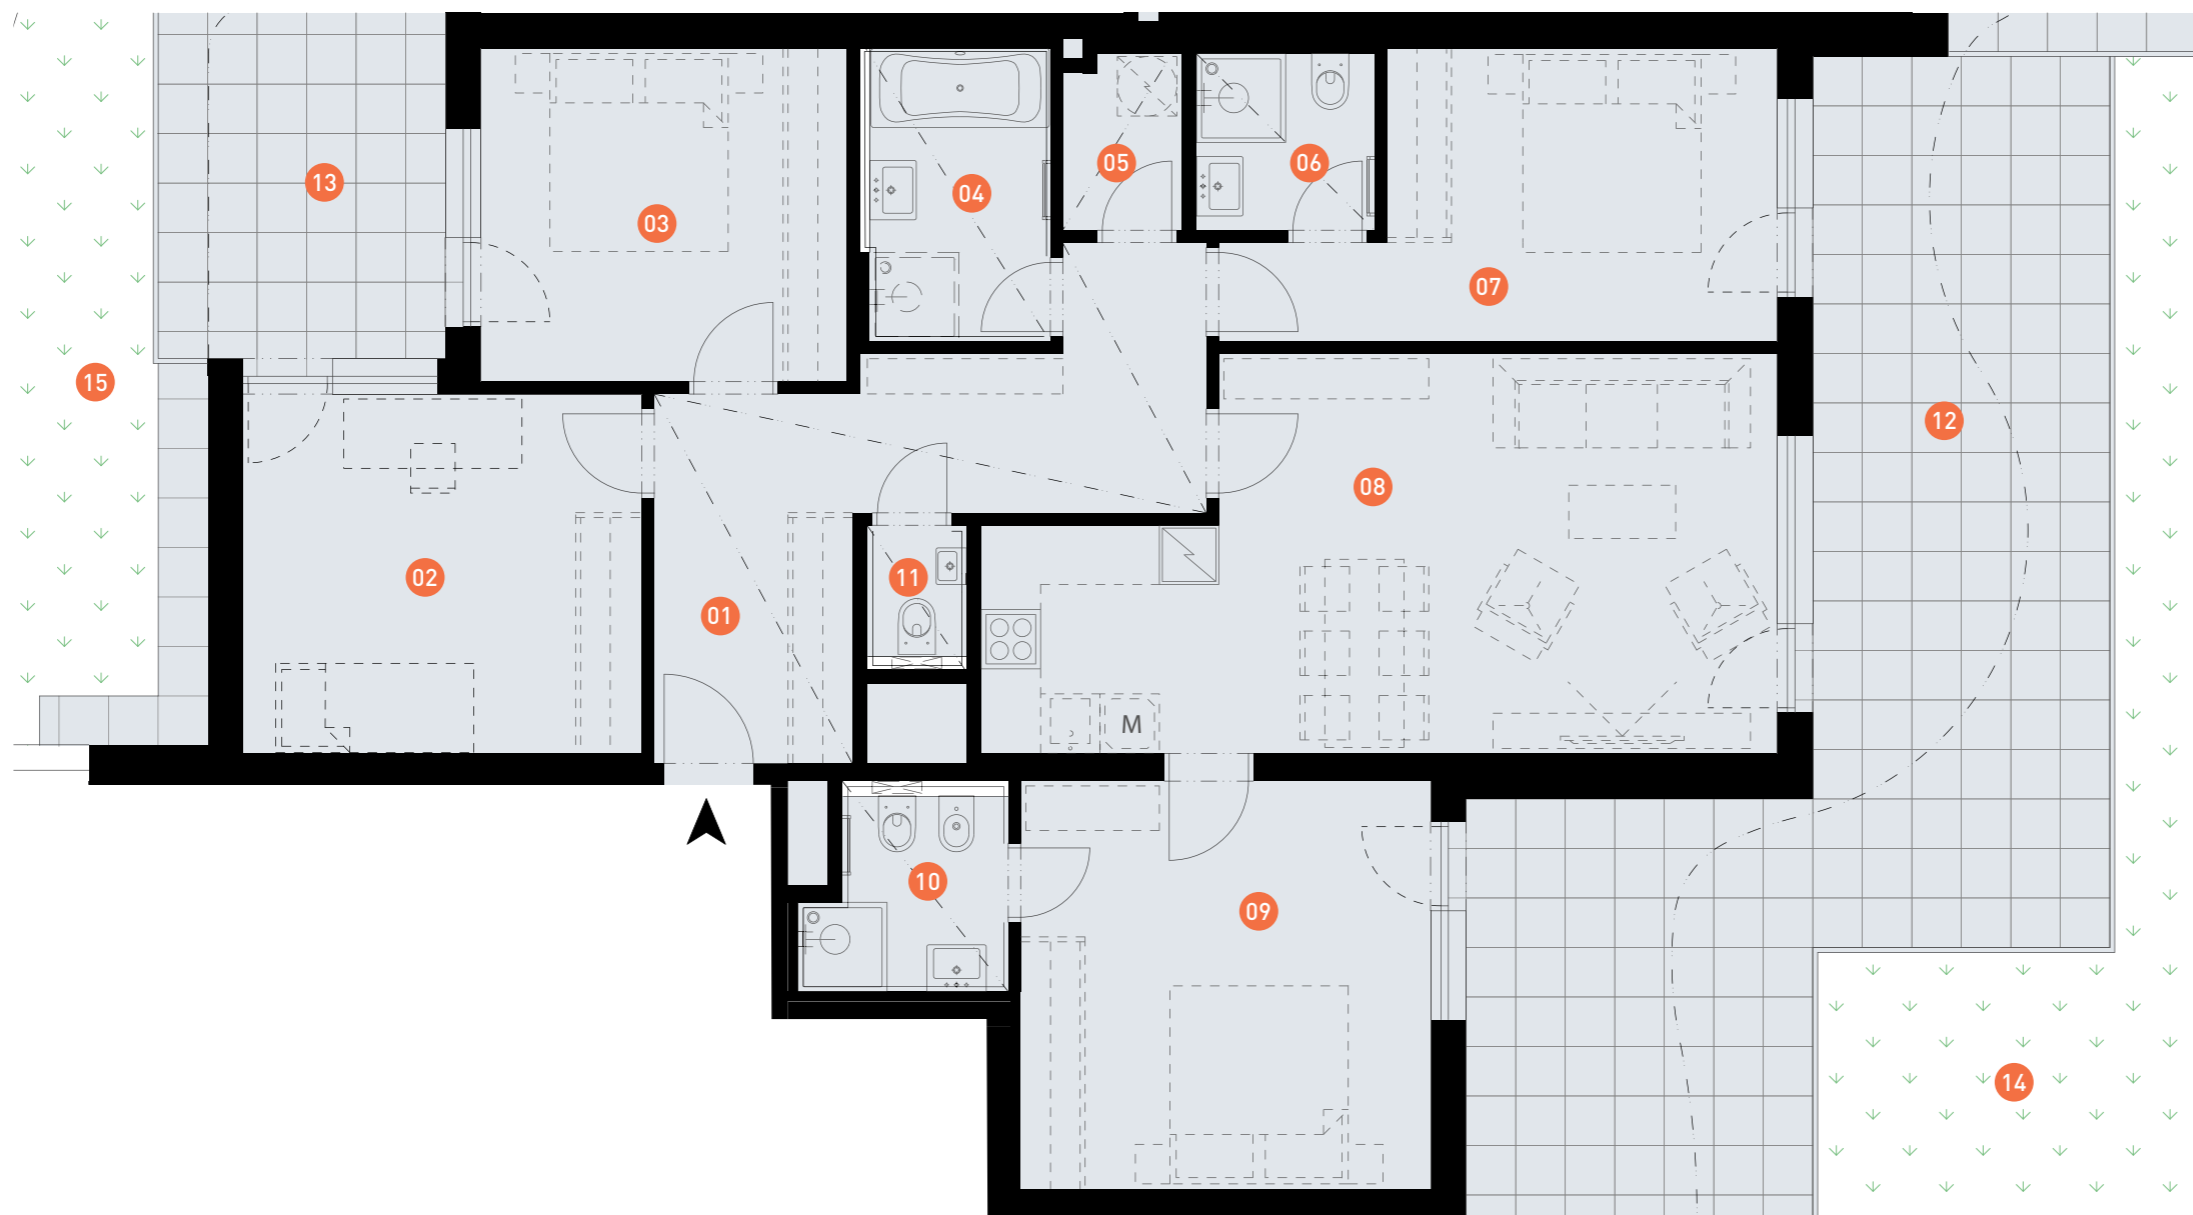

5 + kk | 125,9 m²

01	CHODBA	14,8 m ²
02	LOŽNICE	14,6 m ²
03	LOŽNICE	12,5 m ²
04	KOUPELNA	5,8 m ²
05	KOMORA	2,2 m ²
06	KOUPELNA + WC	3,4 m ²
07	LOŽNICE	13,4 m ²
08	OBÝVACÍ POKOJ + KK	28,3 m ²
09	LOŽNICE	17,1 m ²
10	KOUPELNA + WC	4,0 m ²
11	WC	1,4 m ²
OBYTNÁ PLOCHA BYTU		117,5 m²
SVISLÉ KONSTRUKCE		8,4 m ²
PODLAHOVÁ PLOCHA BYTU		125,9 m²
12	TERASA	41,7 m ²
13	TERASA	12,5 m ²
14	ZAHRADA	151,7 m ²
15	ZAHRADA	22,0 m ²

0 5m

Dodatek:

Plochy jednotlivých místností jsou pouze orientační. Vybíraené zařízené v plánech bytů (nábytek, kuch. linka, el. spotřebiče atd.) není součástí dodávky. Rozsah dodávky je specifikován ve standardu a finálně pak ve smlouvě.