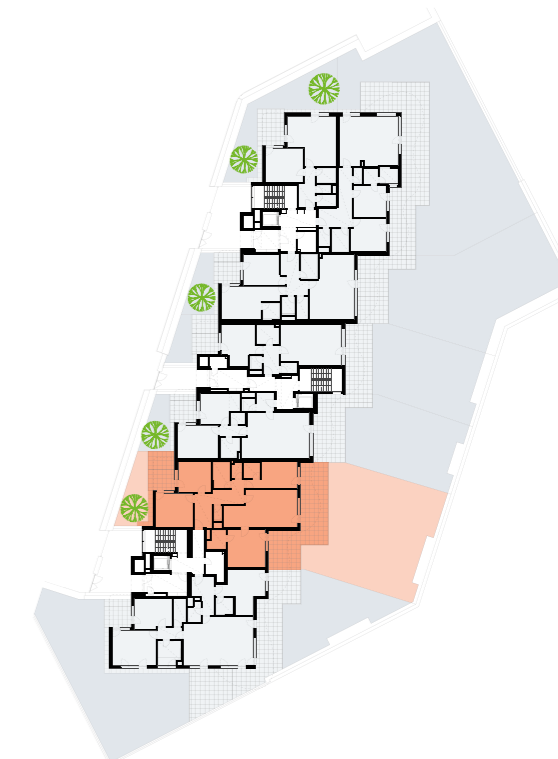

5 + kk | 125,9 m²

01	CHODBA	14,8 m ²
02	LOŽNICE	14,6 m ²
03	LOŽNICE	12,5 m ²
04	KOUPELNA	5,8 m ²
05	KOMORA	2,2 m ²
06	KOUPELNA + WC	3,4 m ²
07	LOŽNICE	13,4 m ²
08	OBÝVACÍ POKOJ + KK	28,3 m ²
09	LOŽNICE	17,1 m ²
10	KOUPELNA + WC	4,0 m ²
11	WC	1,4 m ²
OBYTNÁ PLOCHA BYTU		117,5 m²
SVISLÉ KONSTRUKCE		8,4 m ²
PODLAHOVÁ PLOCHA BYTU		125,9 m²
12	TERASA	41,7 m ²
13	TERASA	12,5 m ²
14	ZAHRADA	151,7 m ²
15	ZAHRADA	22,0 m ²

0 5m

Dodatek:

Plochy jednotlivých místností jsou pouze orientační. Vybíraené zařízené v plánech bytů (nábytek, kuch. linka, el. spotřebiče atd.) není součástí dodávky. Rozsah dodávky je specifikován ve standardu a finálně pak ve smlouvě.